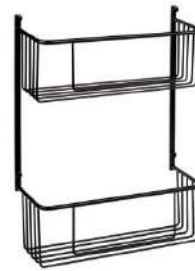

AC-195 NG
JABONERA RECTANGULAR
DOBLE - latón negro · 31x40x12

70,00€