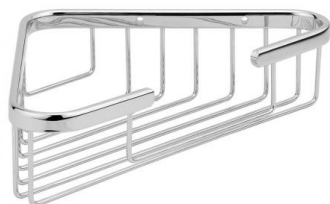

15,00€

AC-56 NG
JABONERA RECTANGULAR
latón negro · 13x3x9,5

20,00€

AC-58
JABONERA RECTANGULAR
cromada · 30x6x13

30,00€

AC-58 NG
JABONERA RECTANGULAR
latón negro · 30x6x13

35,00€

AC-57
JABONERA ESQUINERA
cromada · 19x6,5x19

25,00€

AC-57 NG
JABONERA ESQUINERA
latón negro · 19x6,5x19

30,00€

* IVA NO INCLUIDO

AC-192
JABONERA ESQUINERA DOBLE
cromada · 19,5x34x19,5

70,00€

AC-192 NG
JABONERA ESQUINERA DOBLE
latón negro · 19,5x34x19,5