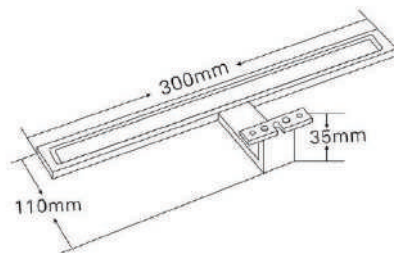

CLASE II

GRADO DE PROTECCIÓN

ADHERIDOS A ECOEMBES

MARCADO CE

120º

ÁNGULO DE APERTURA LUZ

APLIQUES

30 / 45 / 60 CM

CM 30 CM | 40 CM | 60 CM
P.V.P. 45€ | 50€ | 55€

ESPEJO BÁSICO

DIMENSIONES PRECIO

60X80 CM	45,00€
70X80 CM	50,00€
80X80 CM	60,00€
100X80 CM	70,00€
120X80 CM	80,00€

ROMO

NORMAL

CM 60X80 | 70X80 | 80X80 | 100X80 | 120X80

P.V.P. 60€ | 65€ | 70€ | 80€ | 90€

REDONDO

NORMAL

CM 60 Ø | 80 Ø | 100 Ø

P.V.P. 55€ | 65€ | 80€

GOTA

NORMAL

CM 80X80 | 100X80