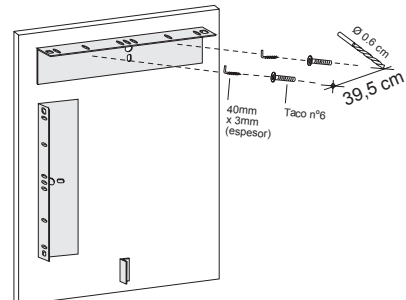

CARACTERÍSTICAS

SENSOR TÁCTIL ON/OFF LED

SENSOR TOUCH LUZ FRIA

SENSOR TOUCH LUZ CÁLIDA

SENSOR TÁCTIL ON/OFF ANTIVAHOS

SENSOR TÁCTIL ON/OFF PANTALLA

SISTEMA BLUETOOTH

5.500 °K
4.200 °K
3.000 °K

COLOR TEMPERATURA KELVIN

POSICION VERTICAL Y HORIZONTAL

20.000h

DURABILIDAD

120led/m

PUNTOS LED POR METRO

EFICIENCIA ENERGÉTICA

BAJO CONSUMO
ENERGY SAVING

12V

VOLTAJE

CLASE II

GRADO DE PROTECCIÓN

ADHERIDOS A ECOEMBES

MARCADO CE

120º

ÁNGULO DE APERTURA LUZ