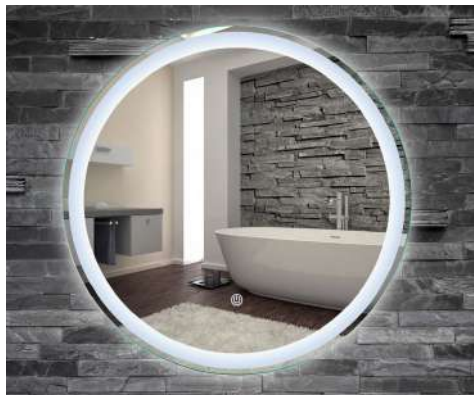

OPCIONES

OPCIONES

HOLLY

Led con Sensor

CM 60 Ø | 80 Ø

P.V.P. 120€ | 140€

HOLLY

Led con Sensor