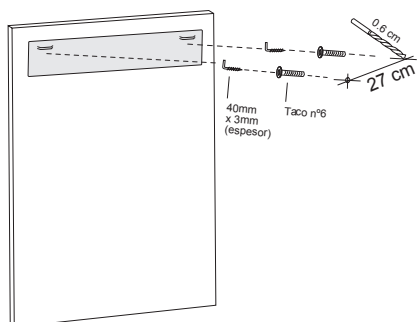

CARACTERÍSTICAS

SENSOR TÁCTIL ON/OFF LED

SENSOR TOUCH LUZ FRIA

SENSOR TOUCH LUZ CÁLIDA

SENSOR TÁCTIL ON/OFF ANTIVAHOS

SENSOR TÁCTIL ON/OFF PANTALLA

SISTEMA BLUETOOTH

5.500 °K
4.200 °K
3.000 °K

COLOR TEMPERATURA KELVIN

POSICION VERTICAL Y HORIZONTAL

20.000h

DURABILIDAD

120led/m

PUNTOS LED POR METRO

EFICIENCIA ENERGÉTICA

BAJO CONSUMO
ENERGY SAVING

12V

VOLTAJE

CLASE II

GRADO DE PROTECCIÓN

ADHERIDOS A ECOEMBES

MARCADO CE

120º

ÁNGULO DE APERTURA LUZ