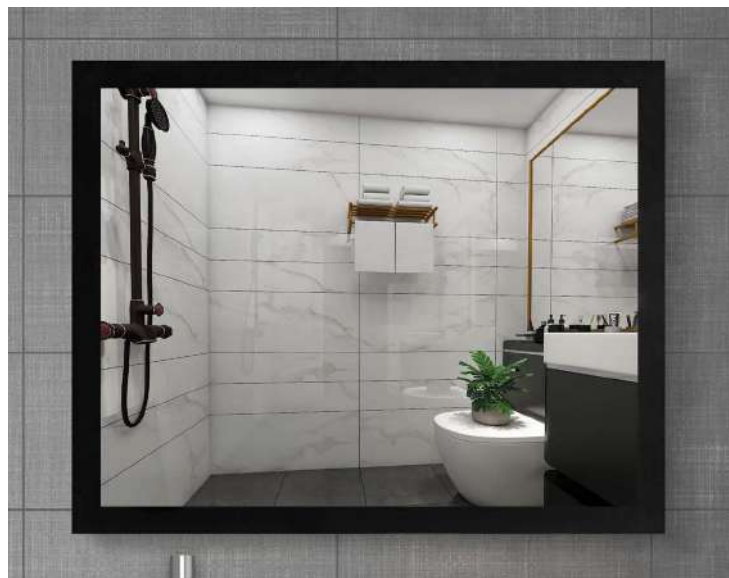

CM 100X80

P.V.P. 220€

MIRKO

Black Line

CM 80 Ø

P.V.P. 105€

MIRKO

Marco 5x1 cm - Lacado Negro Mate