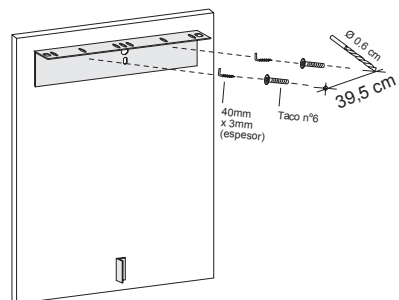

CARACTERÍSTICAS

SENSOR TÁCTIL ON/OFF LED

SENSOR TOUCH LUZ FRIA

SENSOR TOUCH LUZ CÁLIDA

SENSOR TÁCTIL ON/OFF ANTIVAHOS

SENSOR TÁCTIL ON/OFF PANTALLA

SISTEMA BLUETOOTH

5.500 °K
4.200 °K
3.000 °K

COLOR TEMPERATURA KELVIN

POSICION VERTICAL Y HORIZONTAL

20.000h

DURABILIDAD

120led/m

PUNTOS LED POR METRO

EFICIENCIA ENERGÉTICA

BAJO CONSUMO
ENERGY SAVING

12V

VOLTAJE

CLASE II

GRADO DE PROTECCIÓN

ADHERIDOS A ECOEMBES

MARCADO CE

120º

ÁNGULO DE APERTURA LUZ