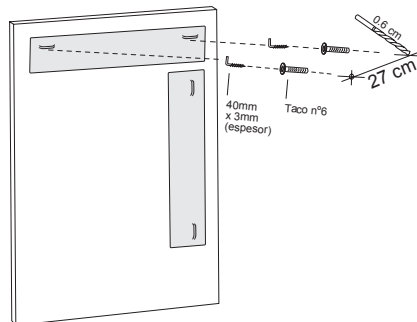

CARACTERÍSTICAS

SENSOR TÁCTIL ON/OFF LED

SENSOR TOUCH LUZ FRIA

SENSOR TOUCH LUZ CÁLIDA

SENSOR TÁCTIL ON/OFF ANTIVAHOS

SENSOR TÁCTIL ON/OFF PANTALLA

SISTEMA BLUETOOTH

5.500 °K
4.200 °K
3.000 °K

COLOR TEMPERATURA KELVIN

POSICION VERTICAL Y HORIZONTAL

20.000h

DURABILIDAD

120led/m

PUNTOS LED POR METRO

EFICIENCIA ENERGÉTICA

BAJO CONSUMO
ENERGY SAVING

12V

VOLTAJE

CLASE II

GRADO DE PROTECCIÓN

ADHERIDOS A ECOEMBES

MARCADO CE

120º

ÁNGULO DE APERTURA LUZ