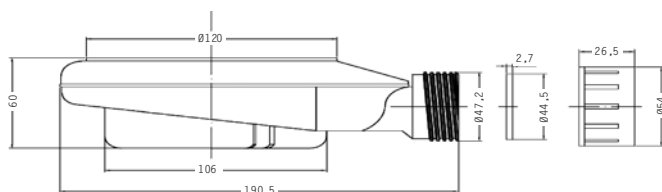

VÁLVULA DE GRAN EVACUACIÓN

Adaptable

Garantía 2 años

Grosor 2,7/3,5cm

Grado C3 antideslizamiento

Antideslizante

Gama colores NCS/RAL

Antibacteriano

Polímero termoestable