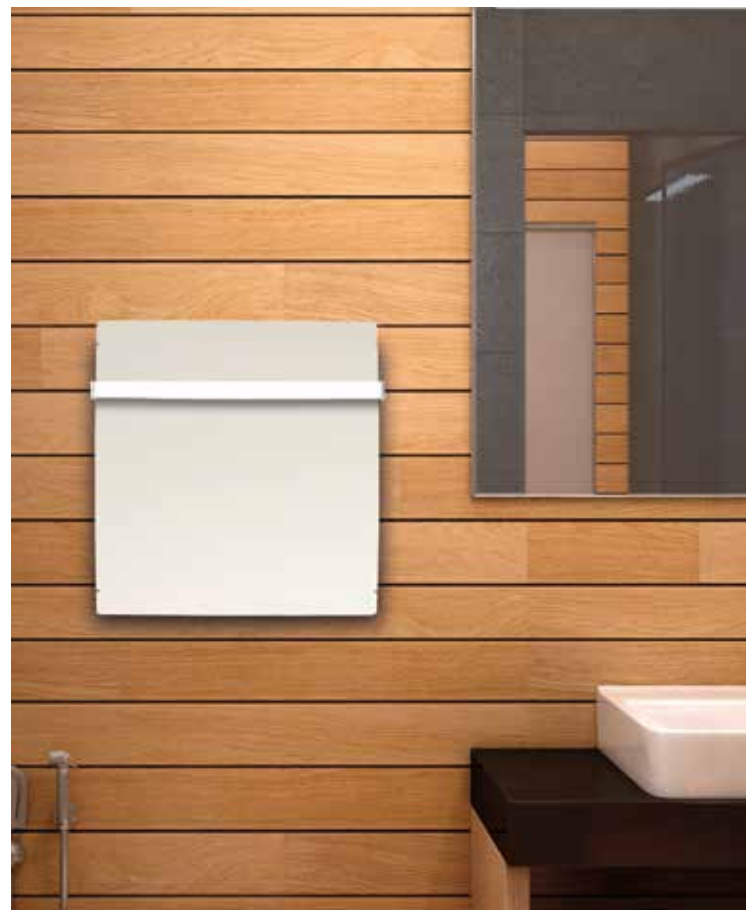

## Kit instalación electrónico con by pass

Ref.	PVR €
CP53051	128

Toallero Vertical con barras rectas

Toallero Slim 500W

Toallero cuadrado

Descripción	Profundidad		PVR €
	5 cm	8 cm	
Barra inox 51 cm	BT050X5	BT050X8	45
Barra inox 102 cm	BT100X5	BT100X8	65
Barra curva inox 32 cm	BTCURVA		45