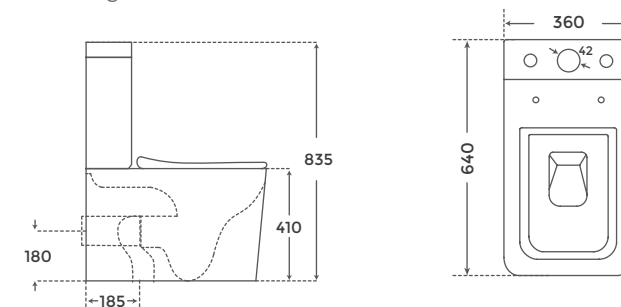

CARACTERÍSTICAS

- Taza con **evacuación vertical u horizontal**
- Alimentación **base con entrada 1/2"** en taza a ambos lados
- Tanque con mecanismo economizador **3/6L**
- Fijaciones al **suelo**
- Tapa **Duroplast Extra-plana** con caída **amortiguada**
- Tecnología **Rimless** en taza

*Medidas en mm

COLECCIÓN BOLONIA

INODORO CON SALIDA DUAL

Ref. 00515

293'00 € + IVA

CARACTERÍSTICAS

- Taza con **evacuación vertical u horizontal**
- Alimentación **base con entrada 1/2" en taza a ambos lados**
- Tanque con mecanismo economizador **3/6L**
- Fijaciones al **suelo**
- Tapa **Duroplast Extra-plana** con caída **amortiguada**
- Tecnología **Rimless** en taza

*Medidas en mm