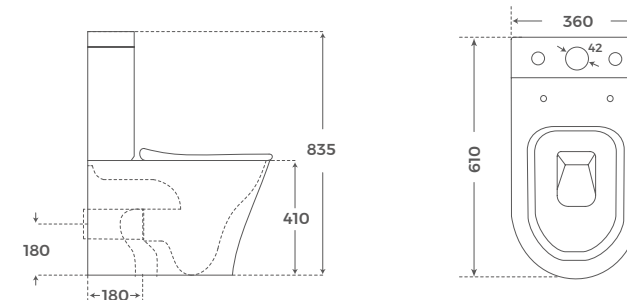

CARACTERÍSTICAS

- Taza con **evacuación vertical u horizontal**
- Alimentación **base con entrada 1/2"** en taza a ambos lados
- Tanque con mecanismo economizador **3/6L**
- Fijaciones al **suelo**
- Tapa **Duroplast Extra-plana** con caída **amortiguada**
- Tecnología **Rimless** en taza

*Medidas en mm

COLECCIÓN BOLONIA

INODORO CON SALIDA DUAL

Ref. 00515

293'00 € + IVA

CARACTERÍSTICAS

- Taza con **evacuación vertical u horizontal**
- Alimentación **base con entrada 1/2" en taza a ambos lados**
- Tanque con mecanismo economizador **3/6L**
- Fijaciones al **suelo**
- Tapa **Duroplast Extra-plana** con caída **amortiguada**
- Tecnología **Rimless** en taza

*Medidas en mm